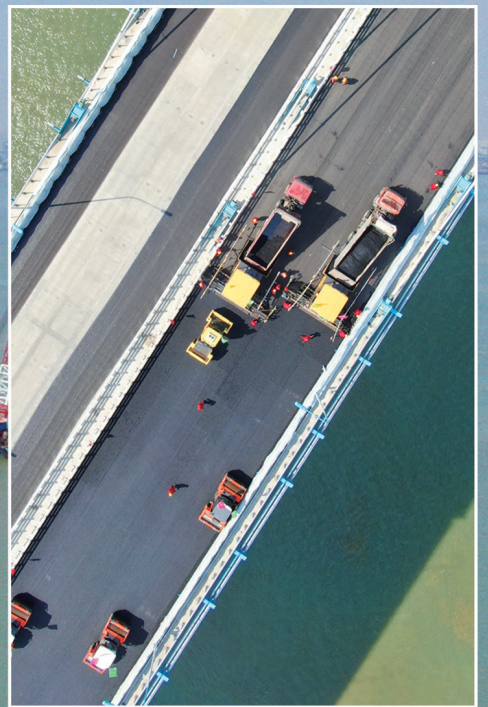

>>03

他们筑起南通外防输入的屏障

沪通大桥 沥青铺装

采用国产环氧沥青

>>09

昨天,由中铁大桥局承建的沪通长江大桥二标段公路桥面在明媚春光中迎来了沥青摊铺重要工序。二标段包括主跨1092米的沪通长江大桥的主桥钢桥面和南北引桥混凝土桥面。在钢桥面上铺装沥青是一项世界级的难题,此次工程技术人员采用国产环氧沥青解决千米钢梁的桥面铺装问题。

摄影:许丛军 制图:刘白皓

跨越万里 携手抗疫
市中医院首批援助物资发往意大利 >>04