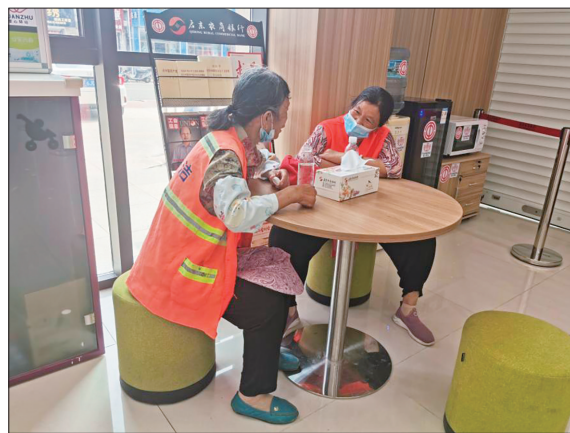

今年,围绕“规范、完好、整洁、美观”的总体要求,市区两级城管部门联动,将对主城区“六横六纵”12条主要道路两侧建筑立面进行规整、修缮和出新,重点解决沿街建筑立面老旧破损、沿街景观总体效果不好、空调外机裸露摆放随意、户外广告店招牌违规设置、附属设施布局零乱无序等问题。随着六横六纵持续开展,12条主要干道的市容面貌将进一步净化提升。通讯员倪国杰 记者蒋娇娇

世界羽联公布新一期世界排名 南通石宇奇重返十强

晚报讯 17日,羽毛球世界联合会官方网站公布了新一期各单项世界排名榜,南通籍名将石宇奇位居男单第10位,这是他时隔5个月重返世界排名十强之列。

12天前落幕的东京奥运会,石宇奇闯进男单八强,虽然身体和状态未完全恢复导致他的成绩未达到球迷的期望值,但东京之行让他获得了世界排名分7200分,目前世界排名分达到64941分,排名从奥运会前的男单排名第11位升至第10位。石宇奇上一次跻身十强是在2021年3月2日公布的一期

排名榜,此后因国羽连续缺席国际比赛,致使他的排名掉出十强。位居男单排名榜前三位的球员是:桃田贤斗(日本)、阿塞尔森(丹麦)、安东森(丹麦)。

其他4个单项最新排名榜,郑思维/黄雅琼、王懿律/黄东萍包揽混合前两位,奥运会女单冠军陈雨菲、奥运会女双亚军陈清晨/贾一凡分别位居女单、女双排名榜次席。

今年九十月间,石宇奇将先后参加全运会、苏迪曼杯、汤姆斯杯三项国内外大赛。

记者王全立

相关新闻

汤尤杯小组赛抽签出炉 10月间石宇奇代表中国队参赛

晚报讯 18日,羽毛球世界联合会对汤姆斯杯和尤伯杯世界羽毛球团体锦标赛各参赛队进行了抽签,南通籍世界冠军石宇奇所在的中国队小组赛将与印度等3支队伍交锋。

本届汤尤杯赛原定于去年举行,受新冠肺炎疫情影响推迟到今年10月9日至17日在丹麦奥胡斯举行,届时将有男女各16支队伍参赛。根据相关规则规定,中国男队、中国女队分别被列为本届汤姆斯杯三号种子、尤伯杯二号种子。

汤尤杯赛采用先小组循环赛、后淘汰赛的赛制进行。经抽签,中国男队在小组赛将与印度、荷兰和塔希提岛3支队伍交锋,以中国队的实力获得小组第一名几无悬念。根据

各队单打、双打实力配置,日本队和印尼队将是中国队卫冕路上的两支最强对手。

汤姆斯杯和尤伯杯分别是羽毛球世界男子团体、女子团体锦标赛,1984年起两项赛事均是偶数年在同一城市同时举行,故简称汤尤杯。2018年举行的汤杯赛,石宇奇以中国男队第二单打身份参赛,当时他取得全胜战绩,为中国队夺回阔别4年之久的冠军奖杯立下大功,他因此跻身世界冠军行列。

目前,石宇奇正在为9月初举行的全运会羽毛球赛做准备,而后将全力备战汤杯赛。石宇奇的世界排名在中国男单选手中排在第二位,届时他很可能继续以第二单打的身份参加本届汤杯赛。

记者王全立

爱心驿站

18日,启东市海复镇举行“户外劳动者爱心驿站”集中揭牌仪式,海复镇工会与江苏农商银行海复支行共同成立的爱心驿站正式投入使用。这里配备爱心雨伞、爱心休息椅、应急药箱、工具箱、充电插座等公益设施,让户外劳动者们感受到城市的温情。

张雪雷

“公积金伴我30年”主题征文启事

感和幸福感。

二、组织机构

主办单位:南通市住房公积金管理中心

承办单位:中国建设银行股份有限公司南通分行

三、征集内容

1.对住房公积金制度建立之后我市人居环境发生的巨大变化有感而发进行的描述或写实。

2.立足自己或身边人利用住房公积金改善住房条件的故事或情况,抒发住房公积金制度对改善居住条件、实现住有所居的真实感受。

3.对发生在我市住房公积金办事大厅或经办网点的动人故事进行叙述。

四、征集要求

1.文笔流畅优美,立意高,构思巧,有强烈

时代气息。

2.征文体裁不限,叙事文、议论文、散文、诗歌等题材均可,题目自定。

3.文稿必须原创,力求情节生动,行文流畅。以手写稿方式投稿的,要求书写工整,字迹清晰可辨认;优秀稿件陆续在媒体上刊登。

五、报送要求

1.坚持正确导向,思想正确、史实准确,契合社会主义核心价值观。

2.不含涉密或敏感信息,可公开。

3.征文作品著作权归征集单位所有,作者自留底稿,不退稿。

4.征文字数控制在1500字以内(诗歌50行以内)。

5.作品的文件名处标明作品标题、作者姓

名、联系方式。

六、评审及奖项设置

征文截稿后,将由主办单位邀请专家担任评委组成评审组。活动设一等奖、二等奖、三等奖、参与奖。

七、投稿截止时间及投稿方式

投稿截止时间:2021年9月20日

投稿方式:

1.电子件投稿:(1)ntgjj30@163.com;

(2)ntccbgjj30@163.com。

2.实物件投稿:(1)南通市工农南路150号政务中心1401室;(2)南通市姚港路1号建行南通分行房金部。

3.联系电话:(1)0513—59000619

(2)0513—68109562

时代大潮浩浩荡荡,奔腾不息,一路向前。无数推动者、受益者见证了住房公积金事业30年来的蓬勃发展,汇聚成住有所居、安居宜居的大江大河。

为庆祝中国共产党成立100周年,住房公积金制度建立30周年,展现南通市住房公积金事业发展成果,在全社会营造关注公积金制度、参与公积金发展的浓厚氛围,南通市住房公积金管理中心、中国建设银行南通分行联合举办“公积金伴我30年”主题征文大赛活动,面向社会各界征集,活动方案如下:

一、活动主题

以“公积金伴我30年”主题,讲述住房公积金30年来的所见所闻,畅谈切身感受,叙述自身或身边人动人故事,反映人民群众的获得