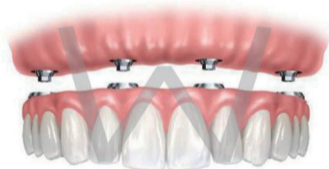

许的,当天种牙当天就可以戴牙冠吃东西,大大方便了半口或全口无牙患者,为患者节省了时间,大受回通种牙市民的欢迎。现应广大缺牙患者的需求,国际品牌种植体厂商年前将增加优惠名额,有需求的市民趁现在可以咨询详情了解。

约上海名家 即刻预约种好牙

现在市面上缺牙处理方式种类繁多,老年朋友对缺牙处理知识又普遍欠缺。大家有这样的困惑:想低价处理缺牙,害怕“便宜没好货”,遇到不靠谱的医生;想找大牌的种植专家处理,怕要排队等好久。那老年朋友到底应该如何选择专家、处理材料、处理方式呢?

据悉,南通专业口腔机构特聘沪上知名疑难种牙专家定期坐诊。针对大家普遍关注的“岁数大、牙槽骨条件不好,不想植骨,怎么办?”“吃饭嚼不烂,口腔条件太差,如何快速处理好牙?”“怎样少折腾、少花钱、少麻烦的在年前

收获牙健康?”等问题进行详细解答!尽管每次来通亲诊的上海专家预约都很满,他仍然会挤出时间为患者做种植牙知识分析。“很多人都认为只要医生懂种植牙知识就行了,其实患者也应该了解种植牙。患者了解了种植牙的种植方式、受力原理等就能减少心理上的恐惧,放心种牙。同时,患者只有了解了种植牙的维护方式才能保障术后牙齿的长期使用效果。”上海专家这样表示。

年终感恩 种牙有补贴 半口全口缺牙种植 充值多少补贴多少

据悉,南通专业口腔连锁机构联合多家品牌植体厂家进行让利减免,发起《年终感恩·全民口腔健康计划》之“种牙有补贴”公益援助活动,将帮助通城市民切实解决“看牙贵、看牙难、看名医更难”的社会问题。

据专家介绍,进入1月以来,春节将至,为关爱缺牙的中老年朋友,在年前种上一口好牙,过一个有滋有味的新年,三院连锁将为通城市民提供专业的口腔健康预防及诊疗,南通和周边地区缺牙市民,均可享受多项免费口腔检查项目,大额种牙补贴,帮助缺牙人群完成种植牙或修复牙,彻底摆脱缺牙吃不好饭、活动假牙佩戴不舒服的困扰。感恩读者,礼献全城,种一口好牙,圆满过大年

张炳焱

刘建阳 / 种植医师

- ◆深造于省口腔医院、上海九院
- ◆韩国奥齿泰中国专家顾问团成员
- ◆国际种植牙AIG高级成员
- ◆中国《现代临床与医学》杂志编委

擅长项目:
各类型牙种植修复、各种类型牙槽骨增量技术、4D基因种植技术、All-on-4即刻负重技术、活动义齿等方面具有颇高造诣

程建华 / 种植医师

- ◆毕业于河南大学口腔医学系
- ◆韩国登腾/德国ICX认证讲师

擅长项目:
即拔即种术、即刻负重术、骨劈开、内外提升术、骨增量术、复杂牙齿拔除、根尖囊肿摘除术、半口/全口种植、穿鼻种植、ALL-ON-4、ALL-ON-6、下颌神经游离术种植等

金成男 / 种植医师

- ◆美国洛马琳达大学硕士
- ◆AAID美国种植协会会员

擅长项目:
前牙美学区种植及修复、拔牙后即刻种植治疗、全口种植治疗、ALL-ON-4种植治疗、牙齿微创精细化美学修复

ALL-ON-4 半/全口 种植牙
只需4颗种植体当“桥墩”
架起整副“牙桥”无需植骨

年终感恩盛典

一城三院 | 厂家联动 | 全城钜惠

进口 **种植牙 3800** 含冠 元/颗

半口全口 **缺牙 当天种当天用**

充10000元送10000元

残根拔除

9.9元 (来院拼团价 麻药除外)

电话预约

送2022元大礼包

薄荷博士口腔

① 鸿鸣摩尔机构 > 鸿鸣摩尔3号楼 (江海大道555号)
② 青年路机构 > 虹桥体育馆对面 (青年西路71号)
③ 工农路机构 > 税务局旁 (工农路249号都市豪庭)

预约电话 **5508 3333**

(通) 医广[2021]第04-16-028号