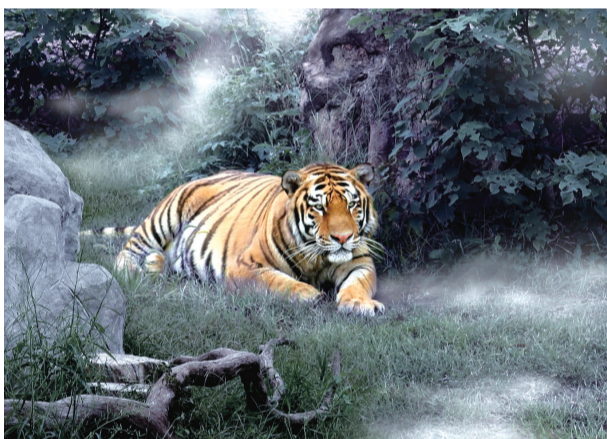

虎虎生威

虎视鹰扬

虎踞龙蟠

朱晋

虎啸风生

虎步龙骧

爱老虎哟

(我爱你)

南通森林
野生动物园
48只老虎
壬寅年成团宠

出生18天的东北虎宝宝。

随着农历虎年的到来，动物园里的老虎成了热点，受到众多游客关注。春节前夕，记者多次来到南通森林野生动物园拍摄，记录了孟加拉白虎、东北虎爬树、戏水等画面，也拍到了出生不到20天的萌萌哒小东北虎。

据介绍，目前共有48只老虎在园内“定居”，包括18只孟加拉白虎和30只东北虎。东北虎是现存最大的猫科动物，毛色金黄，感官敏锐，生性凶猛，主要分布在我国的小兴安岭和长白山区。白虎被视为瑞兽，实为孟加拉虎遗传基因突变产生的白化个体，非常稀有。

南通森林野生动物园提醒市民，春节期间来看老虎，需要佩戴好口罩，准备健康码和行程码，在动物区域参观时做到不投喂、不挑逗等。

记者许丛军

本版图片除署名外，均由许丛军拍摄。

瑞虎迎春

龙精虎猛

生龙活虎

如虎添翼