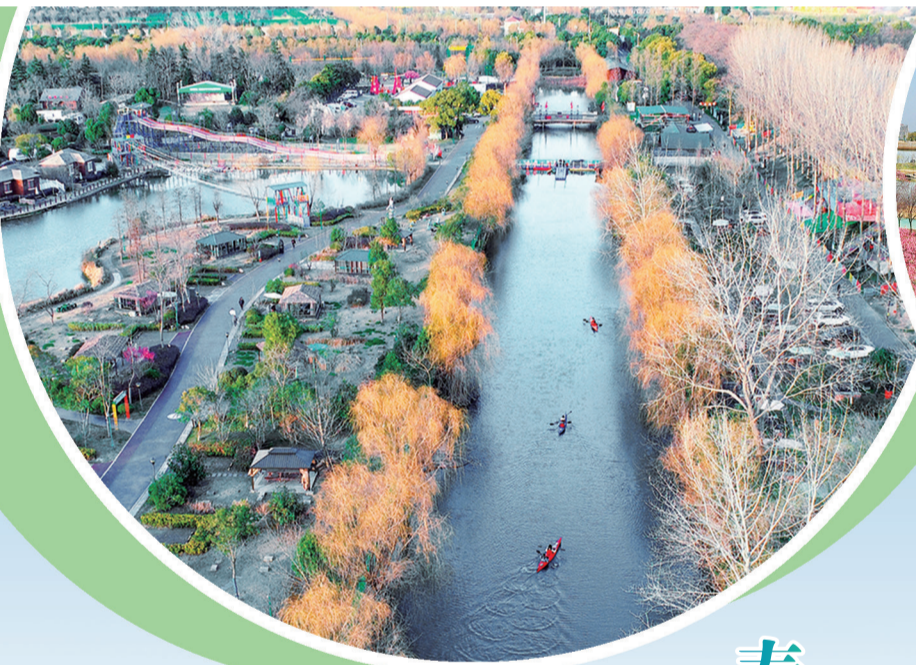

习近平在看望参加政协会议的农业界社会福利和社会保障界委员时强调

织密社会保障安全网 为人民生活安康托底

连线北京

全国政协委员、南通大学校长施卫东：
深化中高考改革，加强公共教育供给

>>02

春光 美如画

3月5日，通州区五接镇开沙岛上春光美如画，吸引了众多游客到这里亲近自然、踏青玩水、乐享春光。岛内洲际梦幻岛以植物的梦幻色彩、抽象的地貌形态和植物的多样性等展现生态之美。

摄影:许丛军 吴树建 薛冯 制图:刘白皓