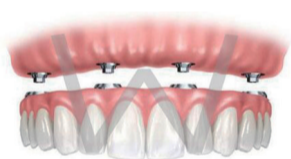

ALL-ON-4 半/全口 种植牙

只需4颗种植体当“桥墩”
架起整副“牙桥”无需植骨

最初的零星几颗变成半口缺失牙。

刘大爷觉得活动假牙使用起来很不方便，稍微硬些的东西都咬不了，平日清洁又麻烦，过几年就得更换新的假牙。在朋友的介绍下，刘大爷来到南通专业口腔机构就诊。

牙齿重生不是梦 吃啥啥都嘛嘛香

专家指出：缺牙是老年人的常见问题，其带来的危害却是多方面的，如何告别无牙之苦？种植牙被誉为人类的第三副牙齿，因其舒适、美观、功能好而被缺牙患者追捧。针对刘大爷半口牙缺失、牙槽骨量少少的情况，选择“ALL-ON-4 即刻负重种植技术”修复，通过植入4颗种植体即可重建半口牙的咀嚼功能，专家还专门找出该技术案例，让刘大爷可以直观地看到种植牙的效果。

手术持续了1个多小时，种牙后的刘大爷表示以前的活动假牙真是太麻烦了，需要每天清洗，以前一直怕种牙疼，现在种

完才知道几乎没有疼痛感，后悔没早点来种牙。

ALL-on-4 种植技术无需植骨 种牙当天享美食

近年来，“All-on-4 种植技术”的面世和推广，无疑给骨量不足、半口及全口无牙患者带来了福音。

在过去，半口或全口牙缺失的患者大多需要接受植骨手术，等待骨改建完成才能进行种植牙手术，患者往往得承担多次手术和较长的愈合期，而All-on-4 种植技术让骨量不足的患者无须植骨也能接受种植。All-on-4 种植技术是一种针对多颗、半口或全口种植的修复方案，用少量的种植体实现使用功能，仅需上颌(下颌)植入4颗种植体即可支撑半口的牙桥，尤其适合于牙槽骨条件不太好、长期缺牙患者和中老年患者。植入种植体后即刻安装固定牙桥，通常无需植骨，有效解决了以往种植牙槽骨不足无法种植的难题。最快2小时就能种出满口“新牙”，当天即可进食，避免了多次就诊。

种好牙，清凉一“夏”

为进一步普及口腔健康知识，为更多缺失牙读者提供良好的服务，由南通专业口腔机构举办的种植牙科普月公益活动面向全市招募缺牙志愿者。凡报名参与活动的市民，除了能与知名种植大咖面对面咨询外，可享多重好礼。

无论您是单颗缺牙、多颗缺牙、半口缺牙，还是全口缺牙，都可报名参与。活动对象：单颗多颗牙或全口牙

缺失、牙骨萎缩者；烤瓷牙、活动假牙、种植牙失败者；凡有龋齿、牙周炎、牙龈炎等口腔问题者；长期佩戴活动假牙者。

张炳焱

刘建阳 / 种植医师

- ◆深造于省口腔医院、上海九院
- ◆韩国奥齿泰中国专家顾问团成员
- ◆国际种植牙AIC高级成员
- ◆中国《现代临床与医学》杂志编委

擅长项目：

各类型牙种植修复、各种类型牙槽骨增量技术、4D基因种植技术、ALL-on-4即刻负重技术、活动义齿等方面具有颇深造诣

金成男 / 种植医师

- ◆美国洛马琳达大学硕士
- ◆AAID美国种植协会会员

擅长项目：

前牙美学区种植及修复、拔牙后即刻种植治疗、全口种植治疗、ALL-ON-4种植治疗、牙齿微创精细化美学修复

郭金辅 / 种植医师

- ◆毕业于中国医科大学
- ◆进修于北京大学口腔医院
- ◆从事口腔临床工作20年
- ◆深耕口腔种植领域12年

擅长项目：

前牙美学种植、上颌窦内外提升、骨劈开、GBR、半全口ALL-ON-4/6即刻种植、穿翼即刻负重等疑难复杂病例、即刻负重技术、各种复杂牙周临床诊断及治疗

万人团购种牙节

韩系进口种植牙

3680元

半口种植牙

18800元起

充值100元

抵918元

牙齿矫正

5800元起

来电咨询到院 免费领取智能小风扇一台

幸运大转盘 消费享豪礼
微波炉、空气炸锅、夏凉被等大礼送不停

薄荷博士口腔 医保定点

- ◎ 鸿鸣摩尔机构 > 鸿鸣摩尔3号楼 (江海大道555号)
- ◎ 青年路机构 > 虹桥体育馆对面 (青年西路71号)
- ◎ 工农路机构 > 税务局旁 (工农路249号都市豪庭)

预约电话

5508 3333

(通) 医广[2022]第04-20-028号