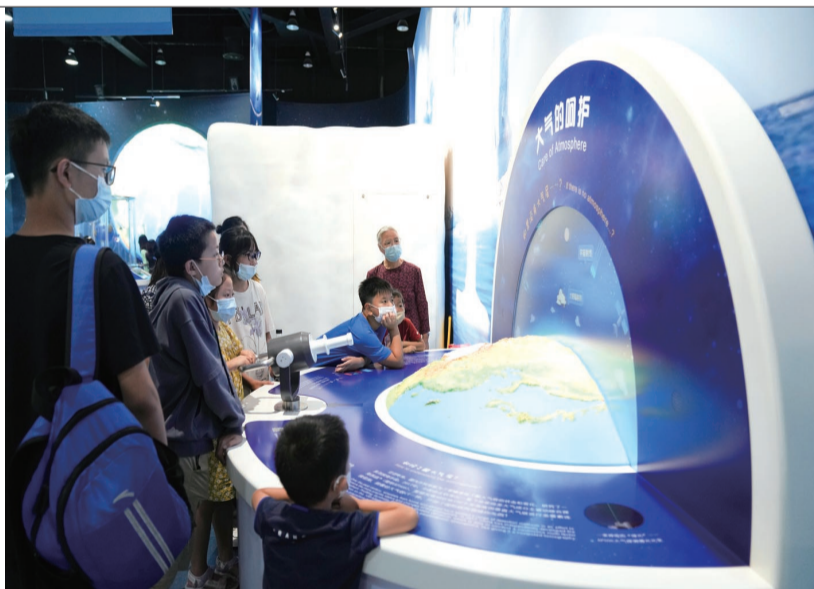

### 全国公安机关夏夜治安巡查三天 查处酒驾醉驾2.7万余起

据新华社北京电 记者15日从公安部获悉,8月12日至14日,公安交管部门全警动员,严查酒驾醉驾等交通违法行为,各地共查处酒驾醉驾违法犯罪行为2.7万余起,查处超员2.3万起,疲劳驾驶9400余起,不戴安全头盔、不系安全带90余万起,涉牌涉证3万余起,非法改装车辆2万余起,毒驾11起。

根据全国公安机关夏夜

治安巡查宣防集中统一行动安排,各地重点加强酒驾醉驾多发易发时段区域的警力部署,加强多警种联合联动,采取流动巡查、设点查缉与随机抽查相结合的方式,强化对路面通行各类车辆和驾驶员人的盘查力度。在检查酒驾醉驾的同时,同步查处超员、不系安全带、不戴安全头盔等显性交通违法行为,结合实际查处毒驾、涉牌涉证、疲劳驾驶、非法改装车辆“炸

### 科技馆里 过暑假

8月14日,在中国科学技术馆,小朋友和家长在参观名为“大气的呵护”装置。暑假期间,许多市民和学生选择到中国科学技术馆参观,丰富假期生活,感受科技魅力。

新华社发

### 上海苏州河今年死鱼现象增多 主要原因是科学放生

新华社上海电 行走在苏州河畔,偶尔能看到一两条鱼翻着肚白漂在河面,保洁员乘船在一旁打捞。“这是我们集中打捞过的了,多的时候死鱼成片出现,一天捞的重量有数吨。”负责苏州河保洁的工作人员张海波说。

记者从上海市市容环境卫生水上管理处获悉,今年以来,苏州河管理站已经接到市民反映苏州河大面积死鱼事件13起,数量远超往年。而且,这些鱼并非野生的,多是市民放生的。